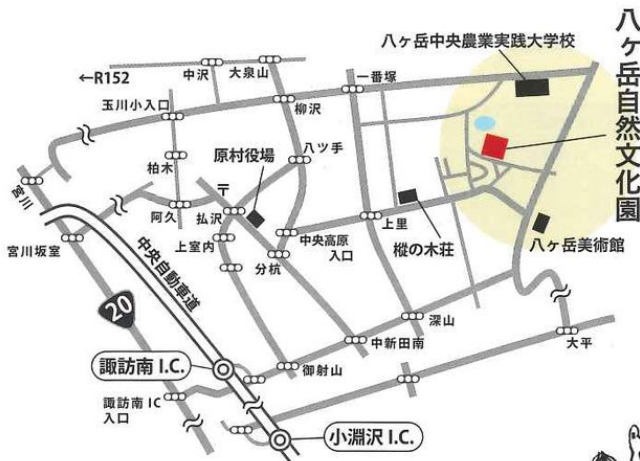

- ・ 駐車場は、例年大変込み合います。できるだけ乗り合わせてお越しください。
- ・ マイバッグやつり銭用小銭をご用意いただくと嬉しいです。
- ・ ベンチ等の場所が不足しています。レジャーシートや折りたたみ椅子をご用意いただくと便利です。
- ・ 標高1300mの高原です。朝夕の寒さ対策と、虫対策をお願いします。また、ゴミはお持ち帰りください。
- ・ 駐車場や散策路などでの事故や怪我については一切の責任を負いかねます。

- ・ 「ハケ岳自然文化園」にはプラネタリウムやバターゴルフ場、おもしろ自転車等お子様も楽しめる施設が多数あります。
- ・ 「ハケ岳美術館」では折々の企画展を開催中。そのほか、清水多嘉示の彫刻や縄文土器などの常設展示もおすすめです。
- ・ お帰りにもみの湯、日帰り温泉も近くにあります。

主催：ハケ岳クラフト市実行委員会

www.yatsugatakecraft.com/
www.facebook.com/yatsugatakecraft/
www.instagram.com/yatsugatake_craft/

<後援>

原村 / 原村振興公社 / 原村観光連盟 / 原村商工会
/ エルシーブイ / 信濃毎日新聞社 / 長野日报社
/ 市民新聞グループ (7紙)

フライヤー原画・デザイン 吉野剛広

クラフト市開催中イベント
子ども・親子で楽しめる!
“ネイチャーゲーム”で
自然と遊ぼう!

in ハケ岳クラフト市
詳しくは
こちらから