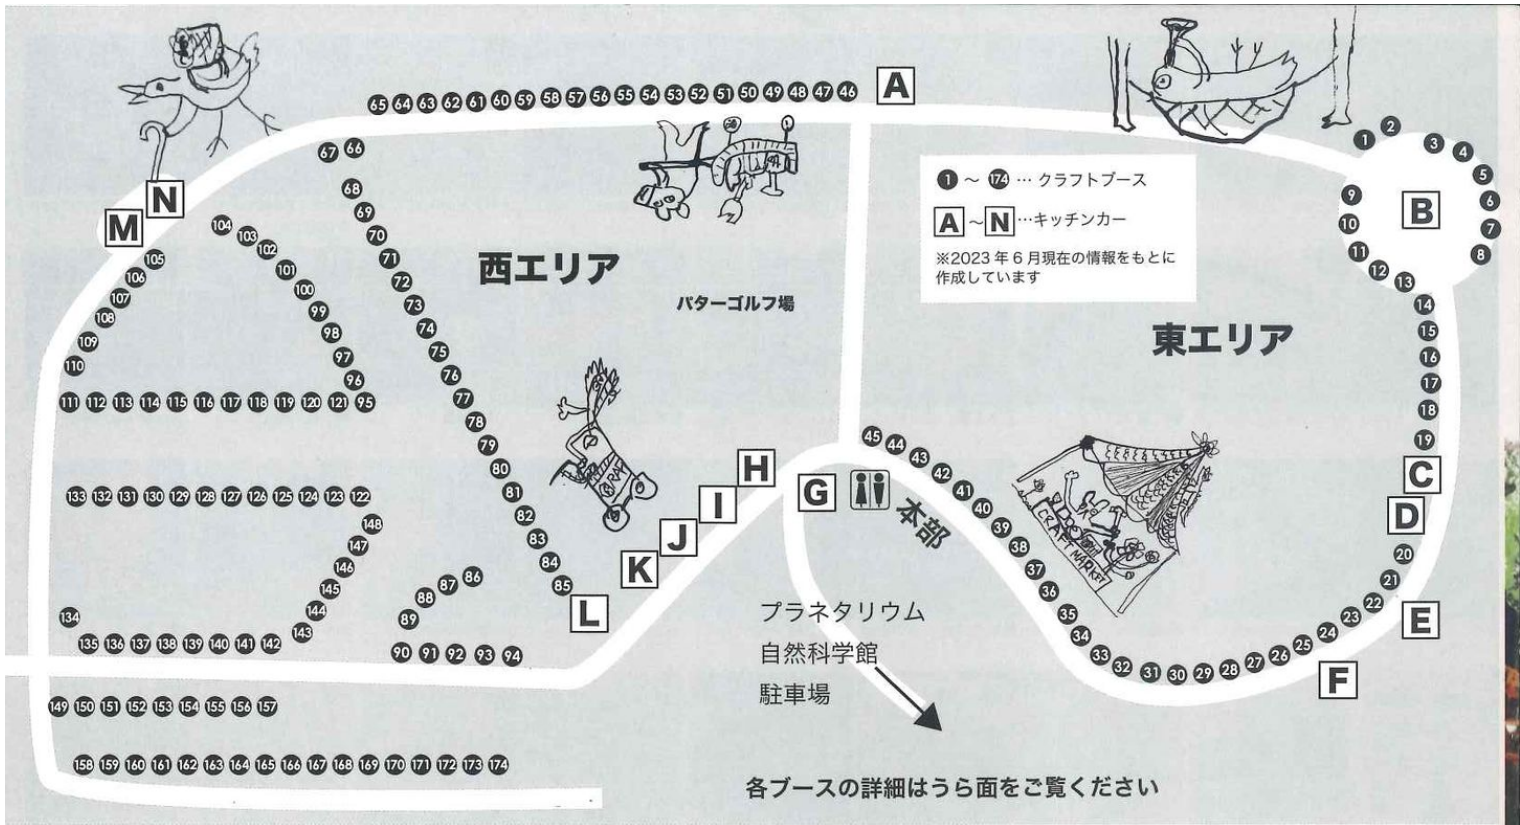

三十や

豆工房

蓬生陶舎

ポンドガール

Zenco

jolie saison 29

\*\*\* キッチンカー \*\*\*

- A SANGAM
- B にっこり農園
- C ハリネズミとぼく
- D なべ屋
- E 黒すぐり屋
- F 奏で屋
- G Blue line garage Cafe 18
- H 焼きたてや
- I CIRKUS
- J FOOD TRUCK THE SEASON
- K kitchen - Yane - 八音
- L SWALLOWTAIL
- M 世界の丼 遊流人
- N crepe shop Sunny' s

- ・ 駐車場は、例年大変込み合います。できるだけ乗り合わせてお越しください。
- ・ マイバッグやつり銭用小銭をご用意いただくと嬉しいです。
- ・ ベンチ等の場所が不足しています。レジャーシートや折りたたみ椅子をご用意いただくと便利です。
- ・ 標高1300mの高原です。朝夕の寒さ対策と、虫対策をお願いします。また、ゴミはお持ち帰りください。
- ・ 駐車場や散策路などでの事故や怪我については一切の責任を負いかねます。