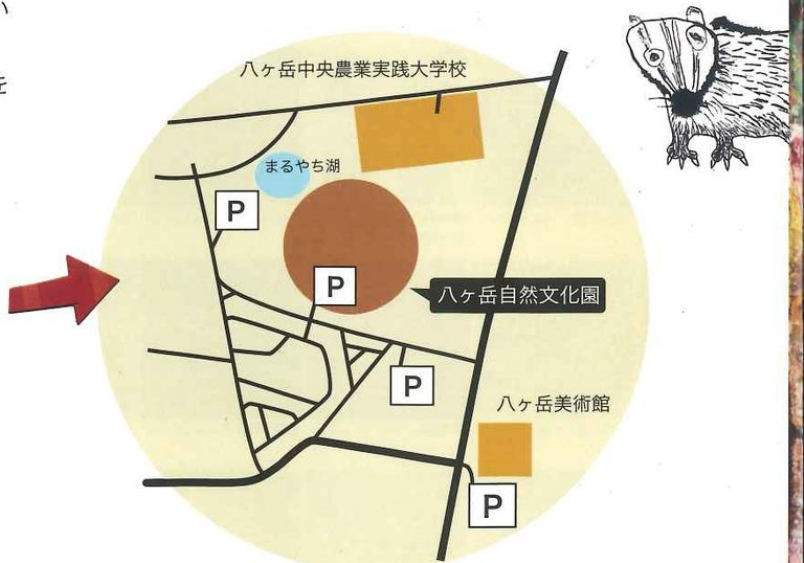

- ・ 駐車場は、例年大変込み合います。できるだけ乗り合わせてお越しください。
- ・ マイバッグやつり銭用小銭をご用意いただくと嬉しいです。
- ・ ベンチ等の場所が不足しています。レジャーシートや折りたたみ椅子をご用意いただくと便利です。
- ・ 標高1300mの高原です。朝夕の寒さ対策と、虫対策をお願いします。また、ゴミはお持ち帰りください。
- ・ 駐車場や散策路などでの事故や怪我については一切の責任を負いかねます。

- ・ 「ハケ岳自然文化園」にはプラネタリウムやバターゴルフ場、おもしろ自転車等お子様も楽しめる施設が多数あります。
- ・ 「ハケ岳美術館」では折々の企画展を開催中。そのほか、清水多嘉示の彫刻や縄文土器などの常設展示もおすすめです。
- ・ お帰りにもみの湯、日帰り温泉も近くにあります。

主催：ハケ岳クラフト市実行委員会

www.yatsugatakecraft.com/
www.facebook.com/yatsugatakecraft/
www.instagram.com/yatsugatake_craft/

<後援>

原村 / 原村振興公社 / 原村観光連盟 / 原村商工会
/ エルシーブイ / 信濃毎日新聞社 / 長野日报社
/ 市民新聞グループ (7紙)

フライヤー原画・デザイン 吉野剛広

クラフト市開催中イベント
子ども・親子で楽しめる!
“ネイチャーゲーム”で
自然と遊ぼう!

in ハケ岳クラフト市
詳しくは
こちらから